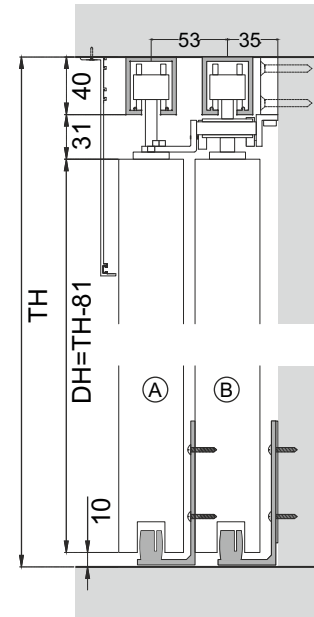

Sliding Solutions

Telescopic sliding door system is offered in two type variants:

ESLDF 084 / 2 / 2+2
Telescopic 2 - panels slide