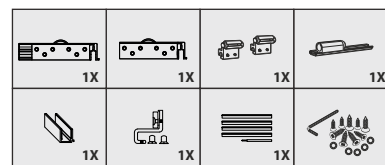

ESLDF - 081 - D - 90Kgs
Set of 1 Right Door

ESLDF 081 D	₹14,700.00