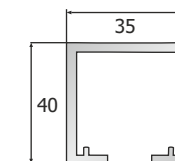

Aluminium anodized single top track non-drilled

- Finish : Aluminium anodized.
- Size : 2440 mm / 3600 mm.

ESC 038 (08) ₹4,500.00

ESC 038 (12) ₹7,600.00

Ordering Information - for ESLDF - 084

Product code	Esldf 084 - 2	Esldf 084 - 3	Esldf 084 - 4	Esldf 084 - A	Esc 038
Quantity for 2 door	1 Set	-	-	-	as per req.
Quantity for 3 door	-	1 Set	-	-	as per req.
Quantity for 4 door	-	-	1 Set	-	as per req.
Quantity for 2+2 door	2 Set	-	-	1 Set	as per req.